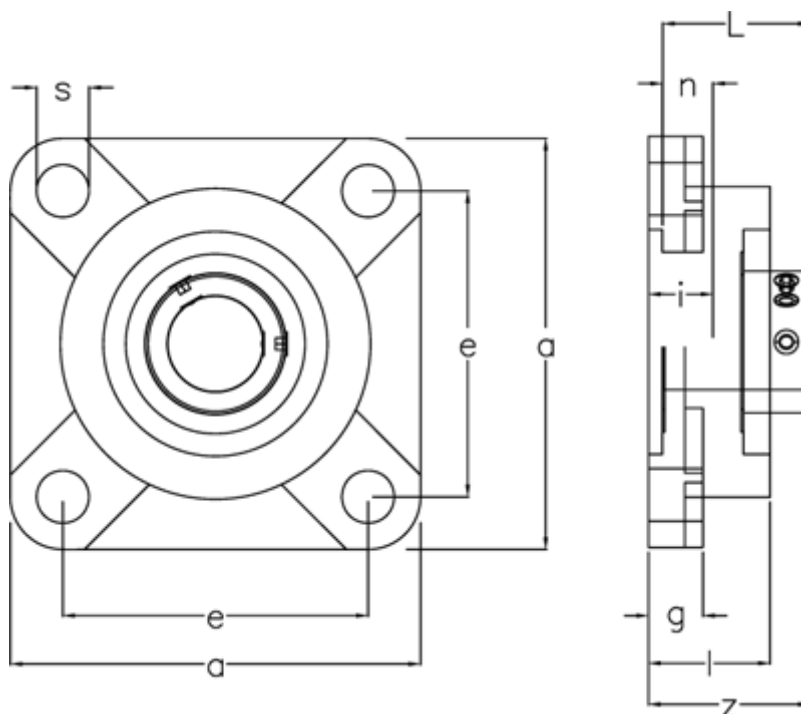

Varenummer: 54810052073
Beskrivelse: 4 huls flangeleje SSUCF207 f/aksel Ø35mm
Massiv rustfast, poleret

Mål

a	= 117	Leje	= SUC207
Bolt str.	= M14	Nominal træk	= 17.5
e	= 92	s	= 13
g	= 15.5	Vægt	= 1.61
Hus	= SF207	z	= 44.4
i	= 19		
l	= 34.0		
L	= 42.9		